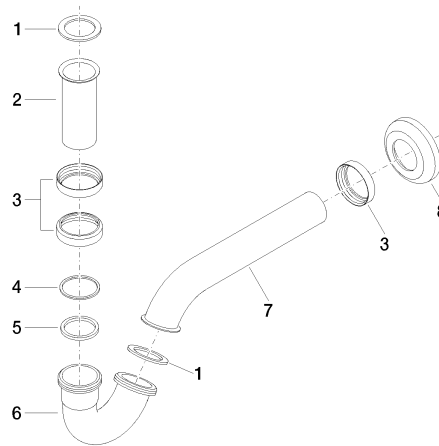

10 050 970

• Rosette Ø 65 mm

Passt zu: IMO, LULU, MADISON, MEM, TARA, CL.1, LISSÉ, VAIA, META, CYO

	Dark Platinum gebürstet	10 050 970-99
	Chrom	10 050 970-00
	Platin gebürstet	10 050 970-06
	Platin	10 050 970-08
	Messing (23kt Gold)	10 050 970-09
	Dark Chrome	10 050 970-19
	Light Gold	10 050 970-26
	Light Gold gebürstet	10 050 970-27
	Messing gebürstet (23kt Gold)	10 050 970-28
	Schwarz matt	10 050 970-33
	Bronze gebürstet	10 050 970-42
	Champagne gebürstet (22kt Gold)	10 050 970-46
	Champagne (22kt Gold)	10 050 970-47
	Chrom gebürstet	10 050 970-93

10 050 970

mm [inches]

10 050 970

Ersatzteile für die
anderen
Oberflächenvarianten
finden Sie hier:
Chrom

Ersatzteilstückliste

Nr.	Artikelnummer	Benennung	Verbaumenge	Lieferzeit
1	09 14 05 018 90	Dichtung	2	2
2	09 28 23 011-99	Rohr	1	30
3	09 23 30 021-99	Mutter	3	30
4	09 14 20 006 90	Dichtung	1	2
5	09 14 05 027 90	Dichtung	1	2
6	09 28 23 029-99	Rohr	1	30
7	09 28 23 013-99	Rohr	1	30
8	09 27 01 013-99	Rosette	1	30