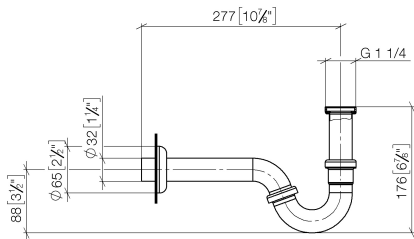

10 050 970

• Rosette Ø 65 mm

Passt zu: IMO, LULU, MADISON, MEM, TARA, CL.1, LISSÉ, VAIA, META, CYO

	Dark Platinum gebürstet	10 050 970-99
	Chrom	10 050 970-00
	Platin gebürstet	10 050 970-06
	Platin	10 050 970-08
	Messing (23kt Gold)	10 050 970-09
	Dark Chrome	10 050 970-19
	Light Gold	10 050 970-26
	Light Gold gebürstet	10 050 970-27
	Messing gebürstet (23kt Gold)	10 050 970-28
	Schwarz matt	10 050 970-33
	Bronze gebürstet	10 050 970-42
	Champagne gebürstet (22kt Gold)	10 050 970-46
	Champagne (22kt Gold)	10 050 970-47
	Chrom gebürstet	10 050 970-93

10 050 970

mm [inches]

10 050 970

Ersatzteile für die
anderen
Oberflächenvarianten
finden Sie hier:
Chrom

Ersatzteilstückliste

Nr.	Artikelnummer	Benennung	Verbaumenge	Lieferzeit
1	09 14 05 018 90	Dichtung	2	2
2	09 28 23 011-99	Rohr	1	30
3	09 23 30 021-99	Mutter	3	30
4	09 14 20 006 90	Dichtung	1	2
5	09 14 05 027 90	Dichtung	1	2
6	09 28 23 029-99	Rohr	1	30
7	09 28 23 013-99	Rohr	1	30
8	09 27 01 013-99	Rosette	1	30